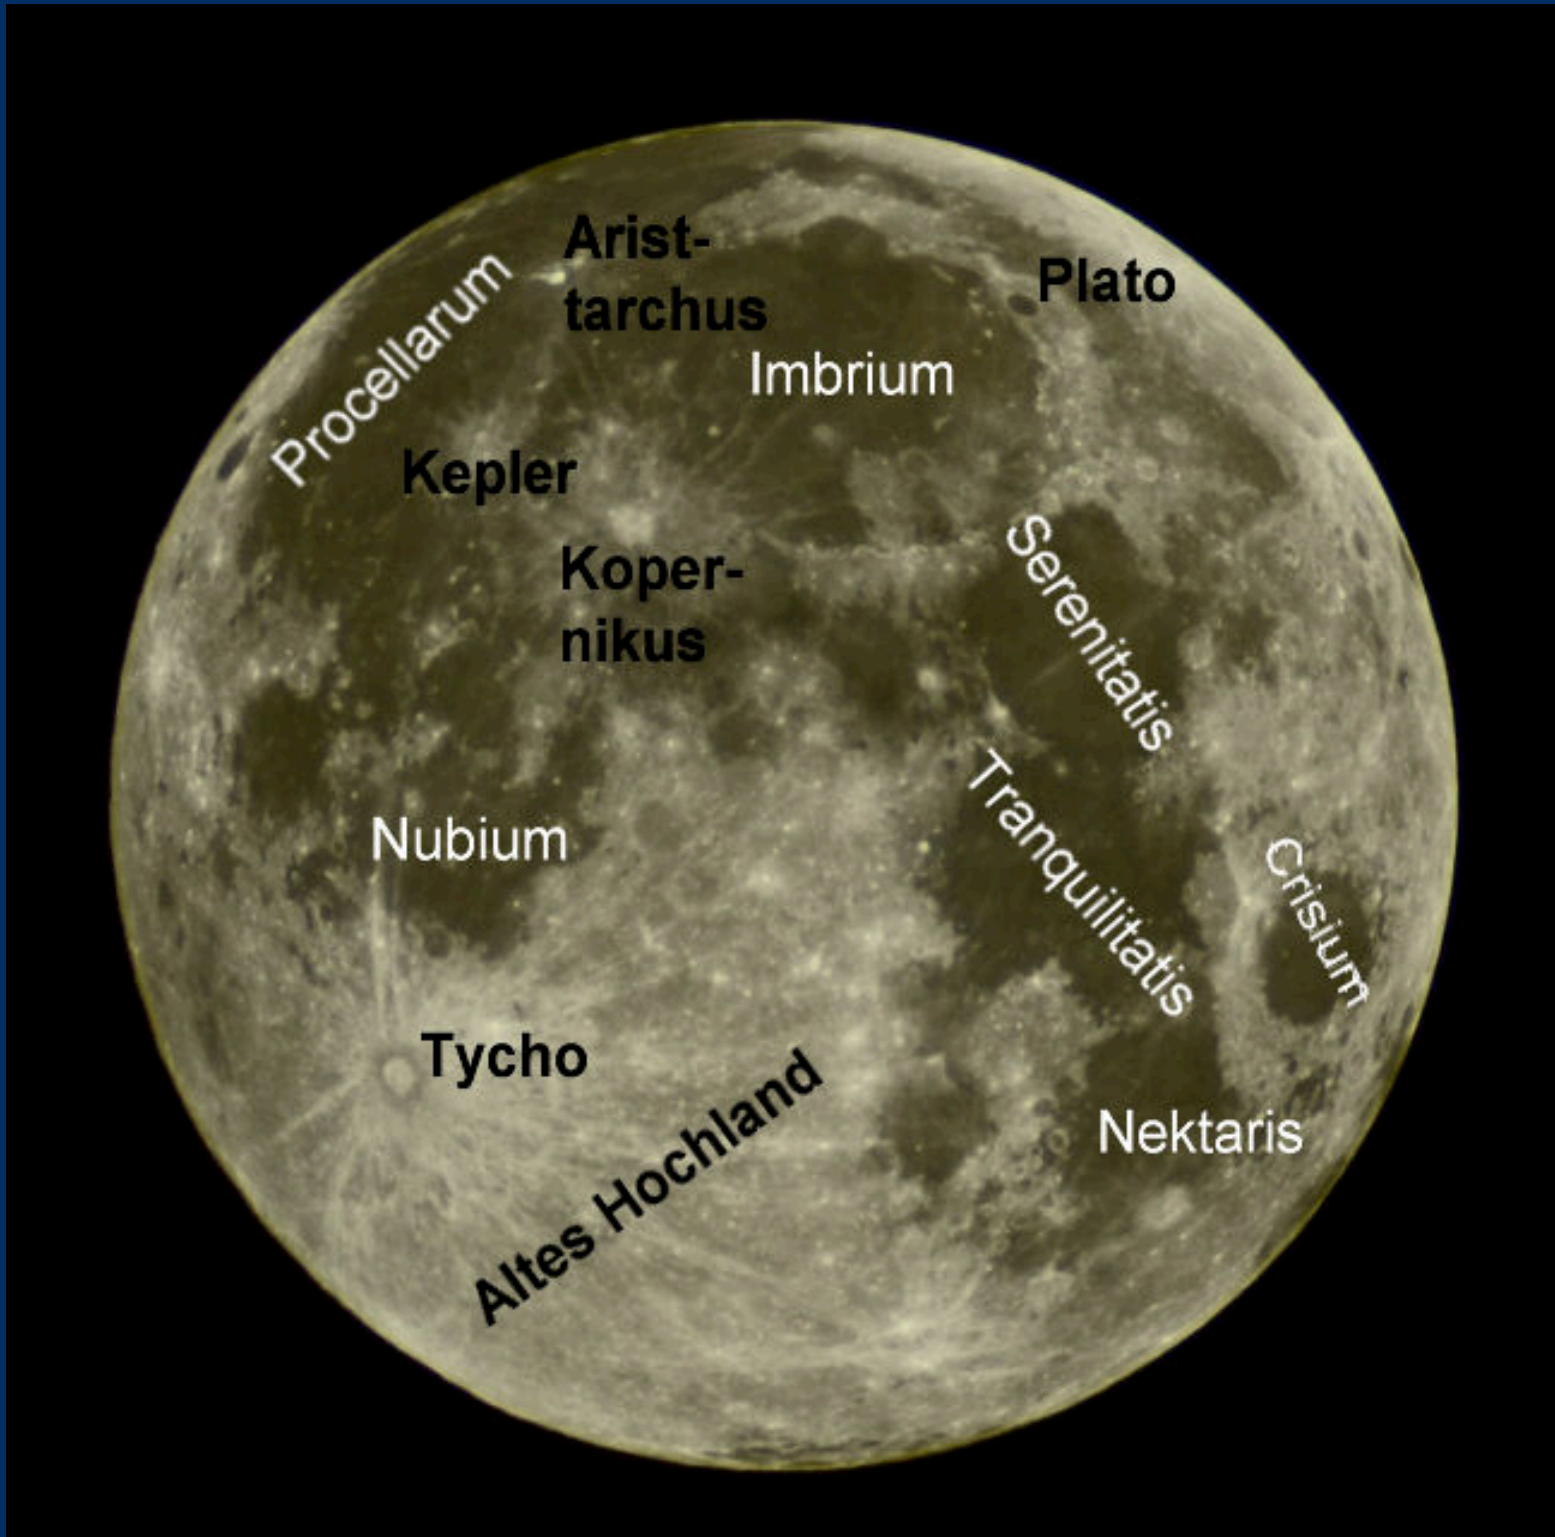

Sternwarte Huchenfeld

Der Mond im Fernglas

Das Foto gibt den
Anblick im Fern-
glas oder kleinen
Teleskop wieder.

Mit schwarzer
Schrift:

Markante Einzel-
krater sowie
altes, dicht
verkrateres
Hochland.

Mit weißer
Schrift:

Maare (dunkle
Flächen aus
jüngeren Lava-
flüssen)

Vorschau Juli - September 2017

Vollmond

Sonntag, 9. Juli 2017, 5:07 Uhr

Montag, 7. August 2017, 19:11 Uhr (partielle Mondfinsternis)

Mittwoch, 6. September 2017, 8:03 Uhr

Herbstanfang (Tagundnachtgleiche)

22. September 2017, 22:02 Uhr

Planeten

Venus bleibt ein helles Objekt am Morgenhimmel. Mars steht hinter der Sonne und bleibt bis September unbeobachtbar. Jupiter ist noch Objekt des Abendhimmels, geht aber bereits vor Mitternacht unter. Saturn finden wir tief im Süden im Sternbild Schütze, auch er zieht sich zunehmend aus der zweiten Nachthälfte zurück.