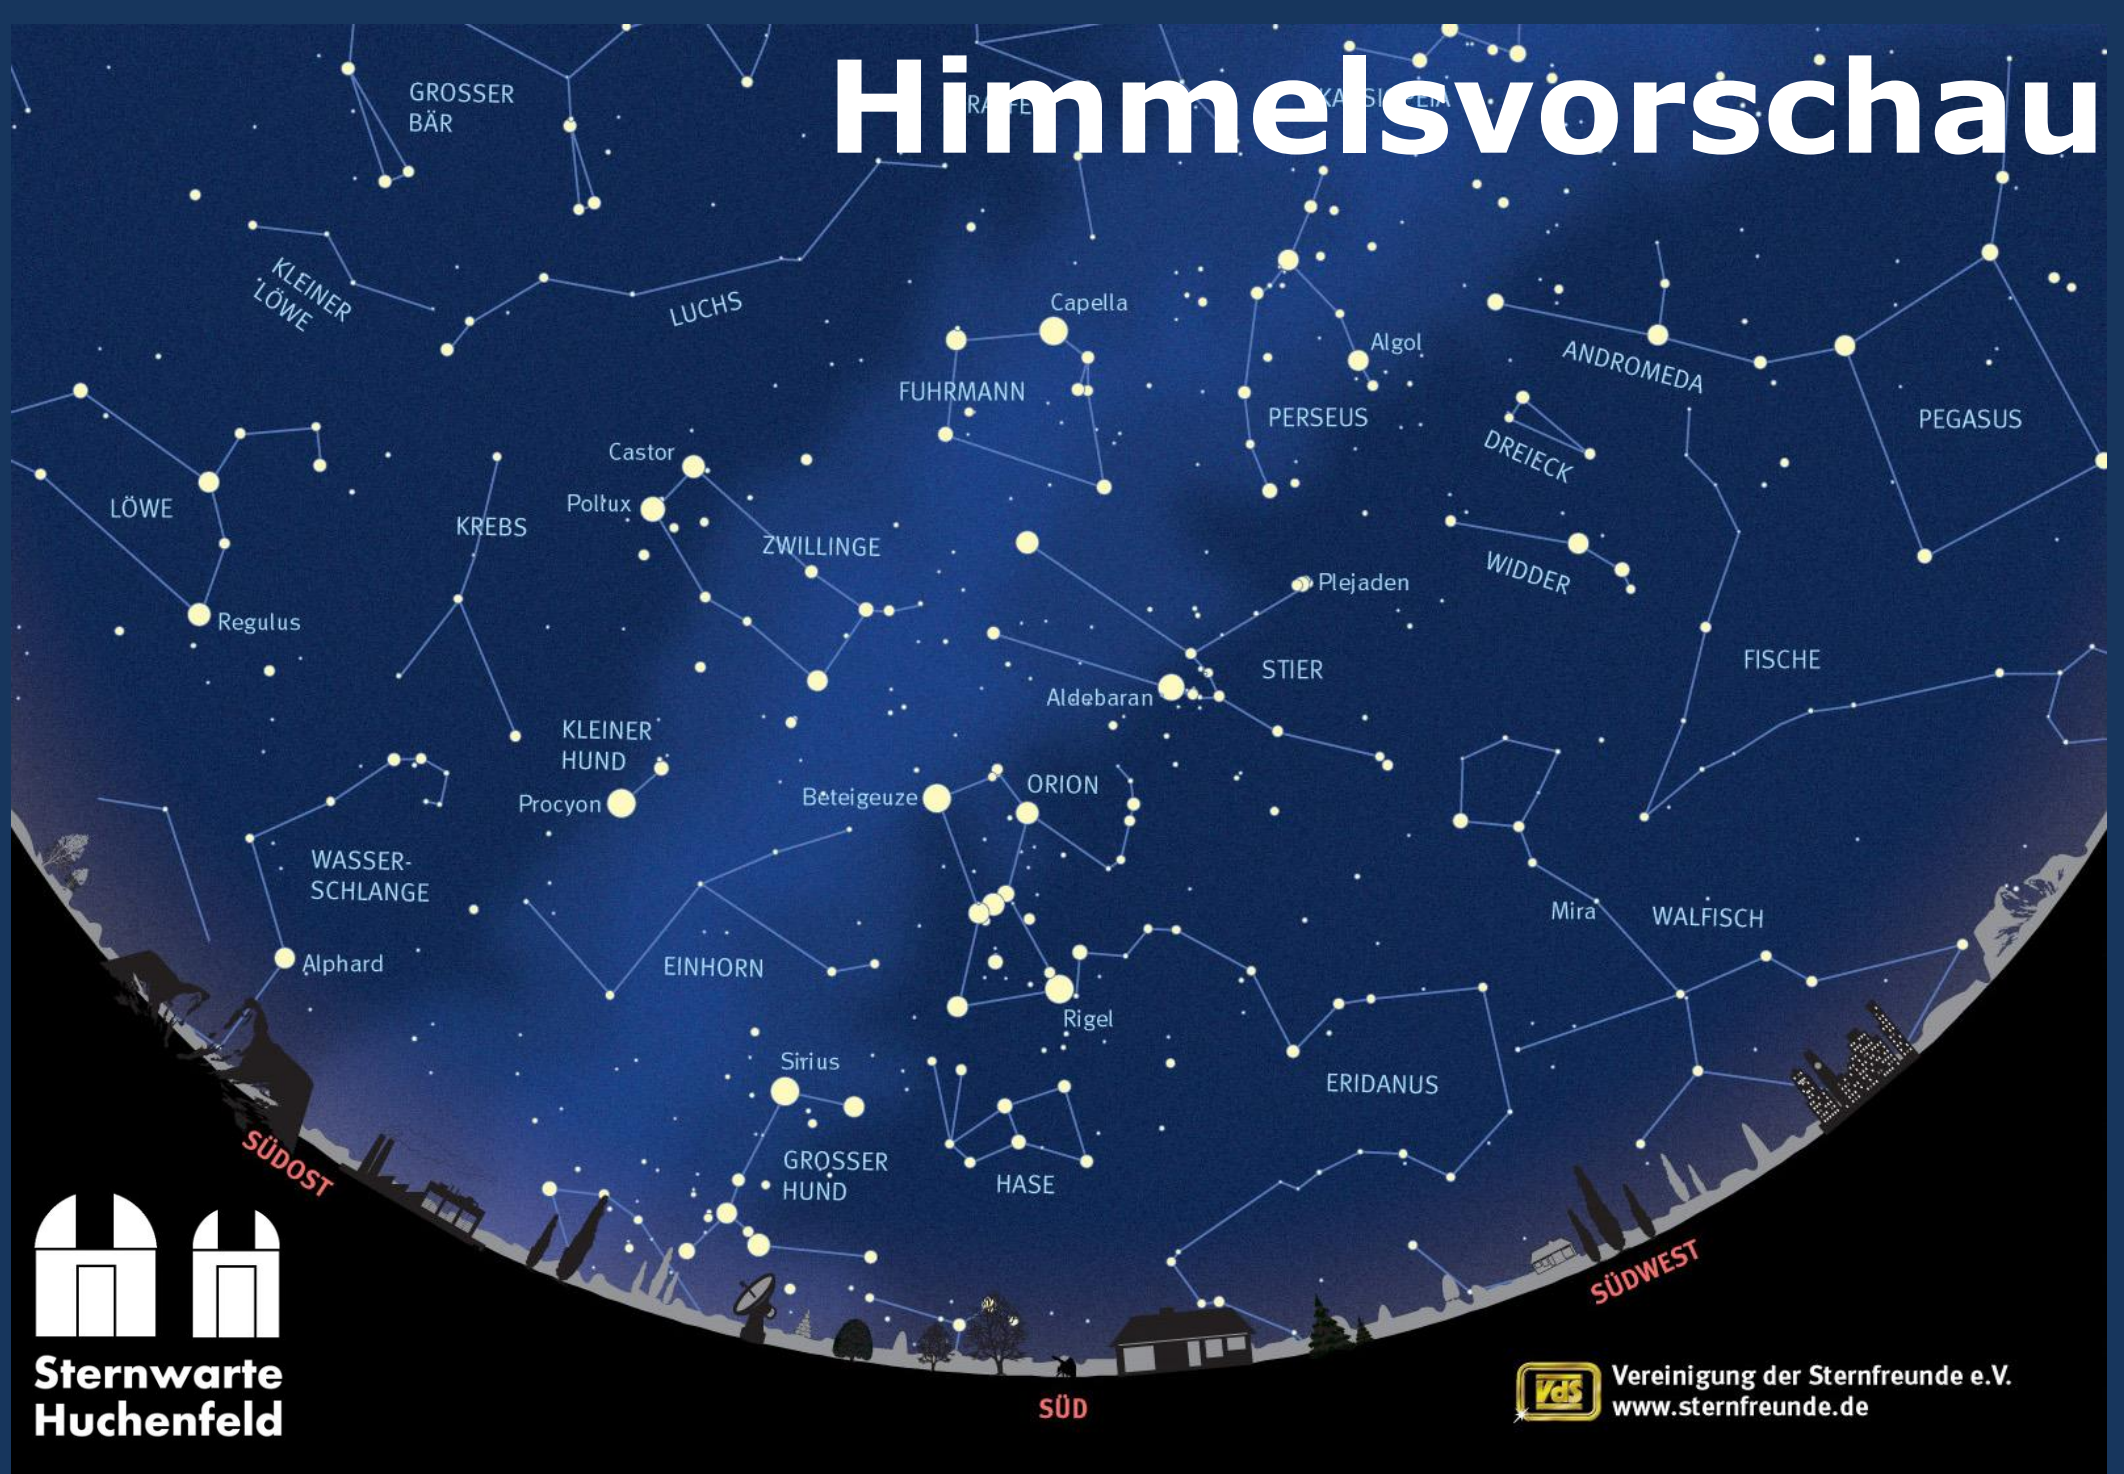

# Himmelsvorschau

### Vollmonde

- Samstag, 7. Januar 2023, 0:08 Uhr
- Sonntag, 5. Februar 2023, 19:29 Uhr
- Dienstag, 7. März 2023, 13:40 Uhr

### Frühlingsbeginn

- Montag, 20. März 2023, 22:24 Uhr  
(Sonnenbahn wechselt auf die Nordhalbkugel = Tagundnachtgleiche)

### Planetenlauf

Venus ist Abendstern am Westhimmel. Jupiter (in den Fischen) ist nahebei ebenfalls tief im Westen, Mars (in der Jungfrau) noch recht hoch am Nachthimmel zu sehen.